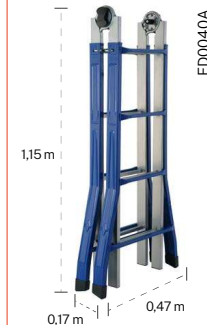

Sicurezza
Articolazione brevettata in acciaio stampato: sistema di sicurezza apri-chiudi semi-automatico

Funzionalità

Pioli interni ed esterni trafiletti, con finitura antiscivolo. L'orientamento dei pioli garantisce un costante appoggio in piano dei piedi.

Maneggevolezza

Montanti con profilo stondato (50x20 mm), per una presa confortevole

Stabilità

Base svasata per una maggiore stabilità

 Vai a pagina 85 per tutti i dettagli tecnici.

Minimo ingombro quando chiusa = **trasporto facile**